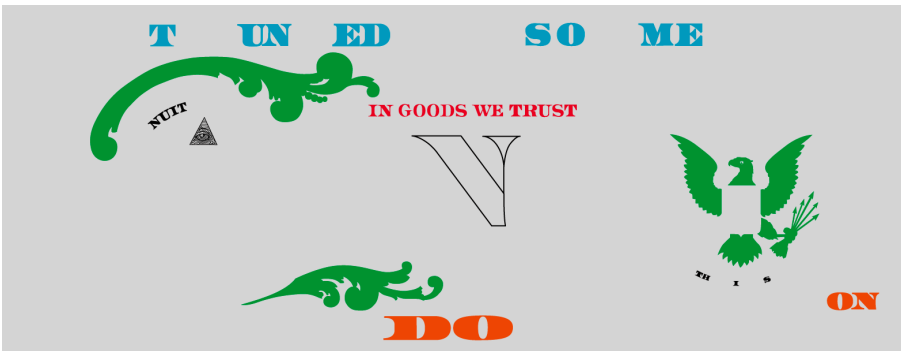

K1

Tafelbild mit Stier
100 x 300 cm

DPC 1.000 Euro
ACH n. V.

K2

Feuerbusch
100 x 300 cm

DPC 1.000 Euro
ACH n. V.

K3

In Goods We Trust
110 x 280 cm

DPC 1.000 Euro
ACH n. V.

K4

Besser zu Fuß
ca. 60 x 300 cm

DPC 1.300 Euro
ACH n. V.

K5

Terra Nord
100 x 200 cm

DPC 900 Euro
ACH n. V.

Weitere Bilder unter
www.pappelschnee.de/cpu
und ../cpu/symbionten

DPC = Digitalprint/Leinwand, Digital Print/Canvas
ACH = Acryl/Hartfaser, Acrylic/Hardboard
n. V. = nach Vereinbarung, as agreed

KAI POHL:

at Gallery **WALLYWOODS**